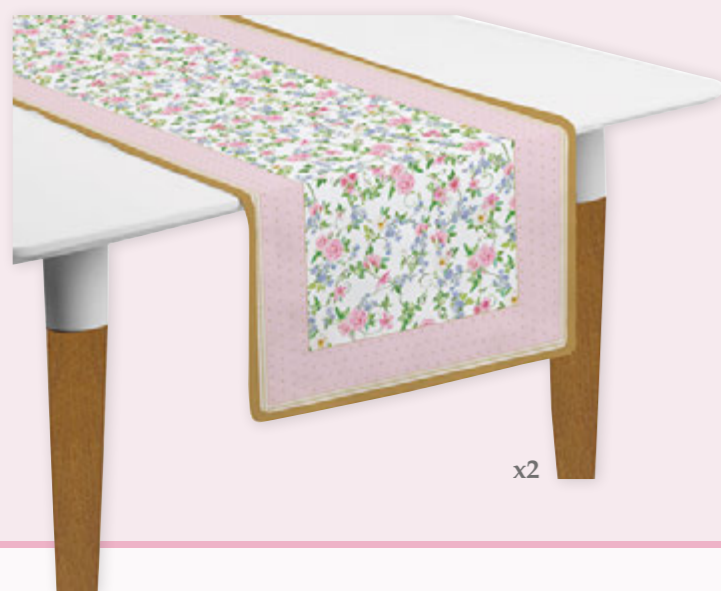

8 001544 140100

Garden Joy

art. 2632 GAJO - 145 x 180 cm
Tischdecke aus 100% Baumwolle

VE: 2 St. € 17,55
VE: 4 St. € 15,60
VE: 6 St. € 14,63

8 001544 140285

x2

x2

Offene Ansicht