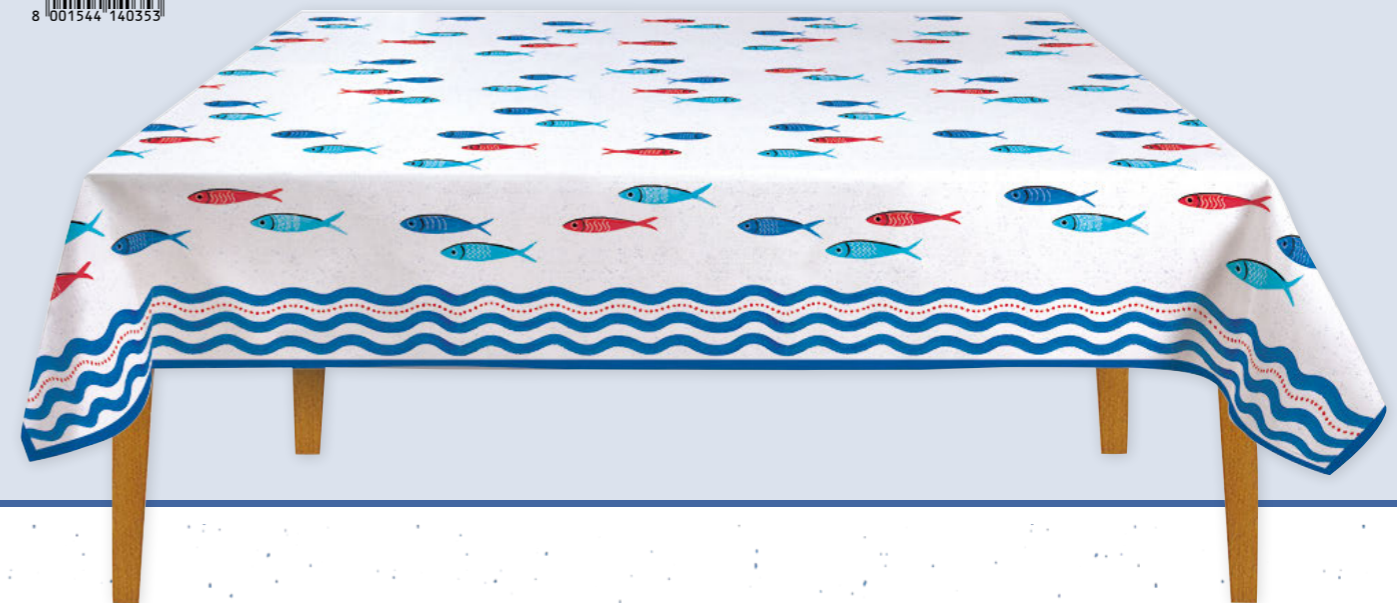

art. 2633 SARD- 145 x 250 cm
Tischdecke aus 100% Baumwolle

- VE: 2 St. € 22,05
- VE: 4 St. € 19,60
- VE: 6 St. € 18,38