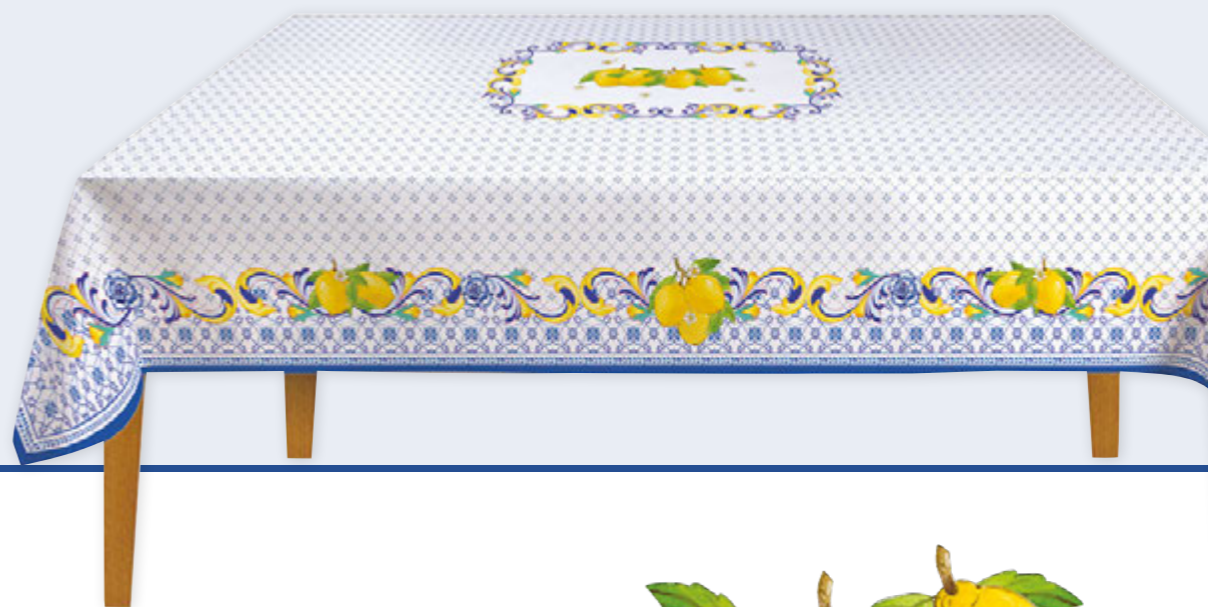

8 001544 140490

art. 2633 POSI - 145 x 250 cm
Tischdecke aus 100% Baumwolle

VE: 2 St. € 22,05
VE: 4 St. € 19,60
VE: 6 St. € 18,38

8 001544 140407

100% BAUMWOLLE

art. 2630 BOTQ - 20 x 30 cm / 20 x 20 cm
Küchenset bestehend aus 2 Topflappen und
einem Ofenhandschuh