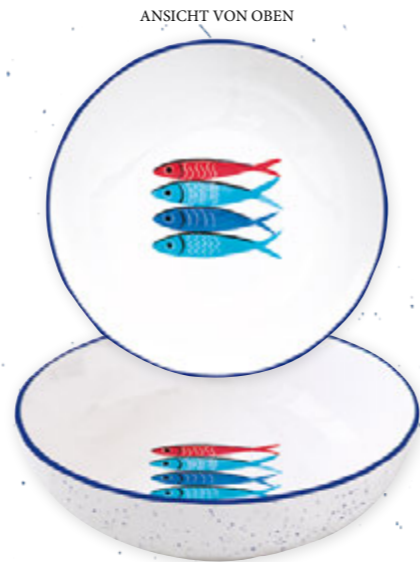

  
Sardine's Party

art. 2200 SARB Ø 26 cm  
Essteller flach, Porzellan

VE: 4 St. € 7,65  
VE: 8 St. € 6,80  
VE: 12 St. € 6,38

art. 2200 SARD Ø 26 cm  
Essteller flach, Porzellan

VE: 4 St. € 7,65  
VE: 8 St. € 6,80  
VE: 12 St. € 6,38

art. 2201 SARD Ø 18 cm  
Suppenteller tief, Porzellan

VE: 4 St. € 6,30  
VE: 8 St. € 5,60  
VE: 12 St. € 5,25

art. 2207 SARD Ø 16 cm  
Schale mit Griffen, Porzellan

VE: 2 St. € 10,80  
VE: 4 St. € 9,60  
VE: 6 St. € 9,00