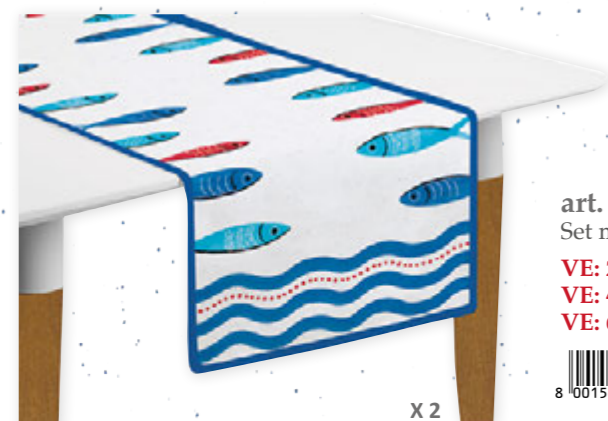

art. 2631 SARD - 45 x 140 cms
Set mit 2 Tischläufern aus 100% Baumwolle

VE: 2 St. € 15,75
VE: 4 St. € 14,00
VE: 6 St. € 13,13

X 2