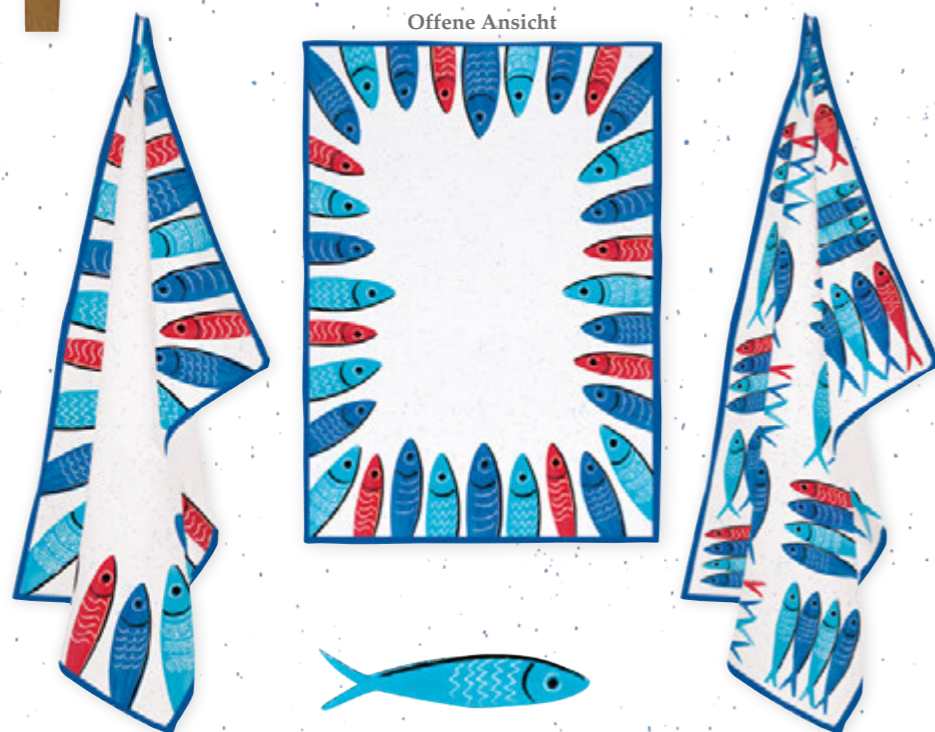

100%  
BAUMWOLLE

art. 2631 SARD - 45 x 140 cms  
Set mit 2 Tischläufern aus 100% Baumwolle

VE: 2 St. € 15,75  
VE: 4 St. € 14,00  
VE: 6 St. € 13,13

X 2

Offene Ansicht

Offene Ansicht

art. 2634 SARD - 50 x 70 cms  
Set mit 2 Küchenhandtüchern  
aus 100% Baumwolle