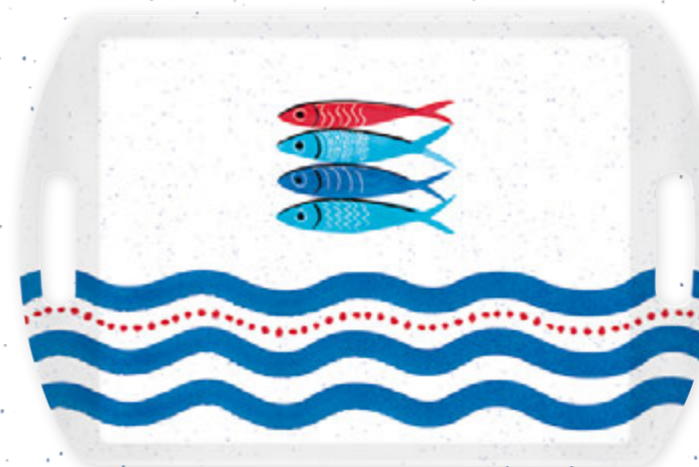

art. 2214 SARD 26 x 12 cm  
Ablagelöffel, Porzellan  
VE: 3 St. € 7,20  
VE: 6 St. € 6,40  
VE: 12 St. € 6,00

art. 2215 SARD Ø 10 cm  
3 Gourmetschalen, Porzellan in G.-Verpackung  
VE: 2 St. € 8,10  
VE: 4 St. € 7,20  
VE: 8 St. € 6,75

art. 2216 SARD (Ø 10) 37 x 10 cm  
Appetizerset 3 Schalen auf Tablett, Porzellan in G.-Verpackung  
VE: 3 St. € 17,10  
VE: 6 St. € 15,20  
VE: 12 St. € 14,25

ANSICHT VON OBEN

art. 2294 SARD 28 x 10 cm  
Dip Set inkl. 3 Porzellanschalen auf  
Bambusbrett in G.-Verpackung  
VE: 2 st. € 11,70  
VE: 4 st. € 10,40  
VE: 6 st. € 9,75

art. 414 SARD  
33 x 33 cm  
Servietten  
VE: 6 St. € 2,03  
VE: 12 St. € 1,80  
VE: 24 St. € 1,69

art. A28100 SARD 52 x 35 cm  
Melamintablett mit Griffen  
VE: 2 st. € 12,60  
VE: 4 st. € 11,20  
VE: 6 st. € 10,50