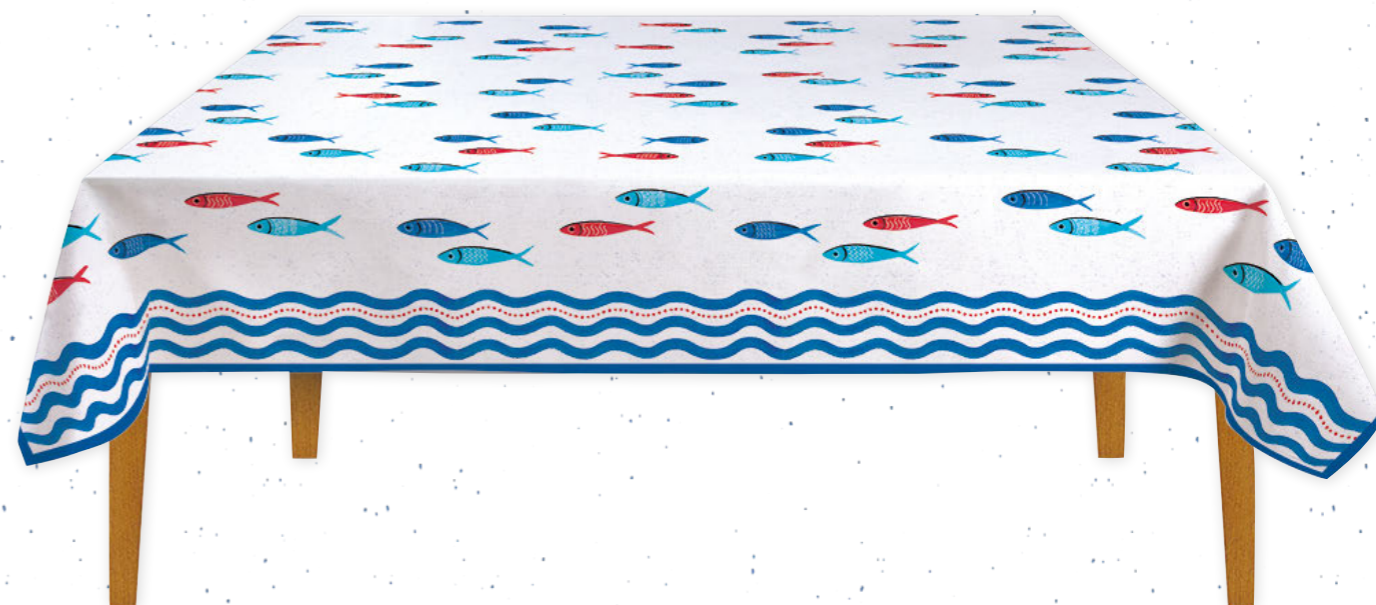

art. 2633 SARD- 145 x 250 cm
Tischdecke aus 100% Baumwolle

VE: 2 St. € 22,05
VE: 4 St. € 19,60
VE: 6 St. € 18,38

MADE IN ITALY