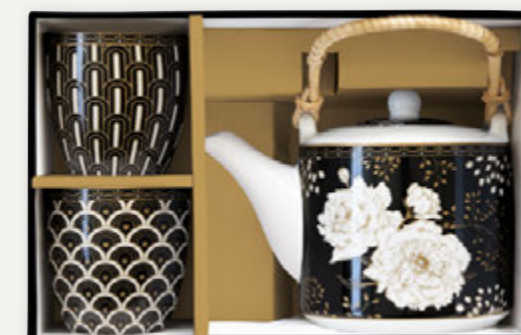

8 001544 134369

art. 179 ARTF 300 ml
4 Becher sortiert, Fine China
in G.-Verpackung

VE: 2 St. € 17,55
VE: 4 St. € 15,60
VE: 8 St. € 14,63

8 001544 134444

Ansicht von oben

art. 1467 ARTF
(Teekanne 600 ml) - (Becher 160 ml)
Teekanne mit Metallsieb
und 2 Bechern aus Porzellan