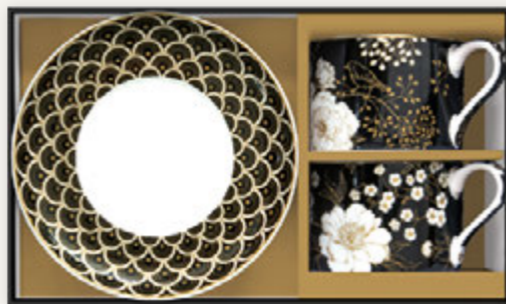

VE: 2 st. € 17,10
VE: 4 st. € 15,20
VE: 6 st. € 14,25

8 001544 134567

art. 132 ARTF 240 ml
2 Tassen mit Untertassen, Porzellan
in G.-Verpackung

VE: 2 St. € 17,10
VE: 4 St. € 15,20
VE: 6 St. € 14,25

Ansicht von oben