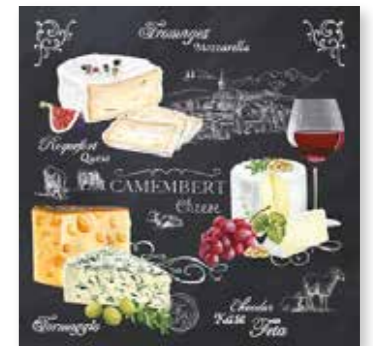

art. 891 WOCH
BAMBOO CHEESE BOARD SET

25,5 x 25,5 cm

Contiene: 1 cassetto estraibile con 4 coltellini formaggio,
1 tagliere in vetro removibile per preservare il bambù da graffiature

55,00 € U.I. 3 pz.

8 001544 008141

art. 414 WOCH

33 x 33 cm

Conf. 20 tovaglioli di carta 3 veli

4,50 € U.I. 12 pz.

8 001544 005775