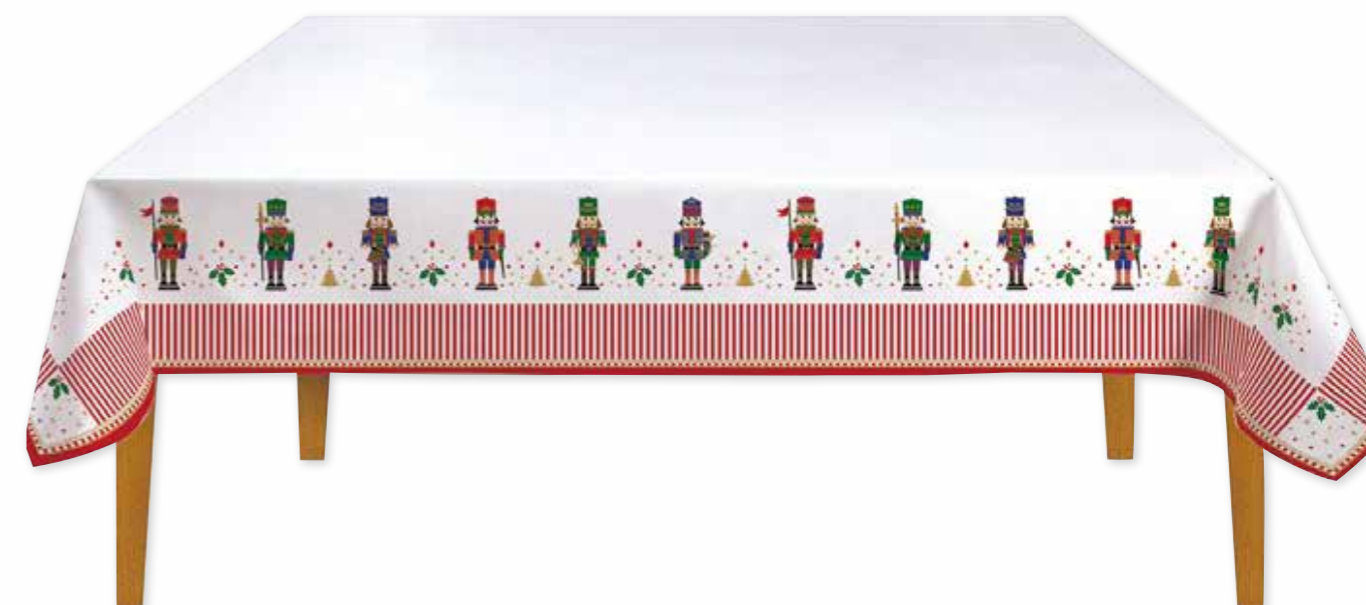

100%
COTONE

art. 2632 NUTC 145 x 180 cm

Tovaglia da 6 persone, 100% cotone

39,00 € U.I. 2 pz

8 001544 135090

Nutcrackers

art. 2633 NUTC 145 x 250 cm

Tovaglia da 12 persone, 100% cotone