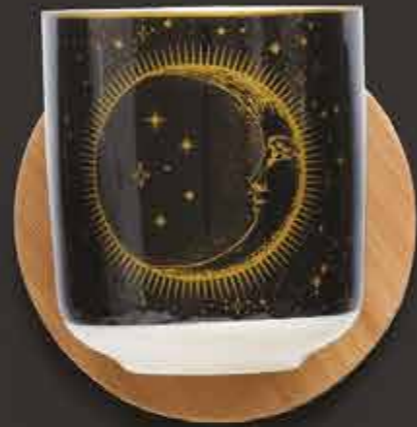

art. 1462 CJOY 600 ml
Mug in porcellana di alta qualità in colour box
18,00 € U.I. 3 pz.

art. 414 CJOY 33 x 33 cm
Conf. 20 tovaglioli carta 3 veli
4,50 € U.I. 12 pz.

CELESTIAL

VISTA DALL'ALTO, SCATOLA APERTA