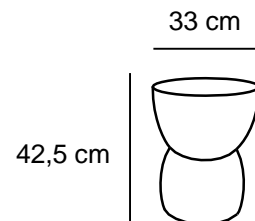

22 CM

WD711R

WD711CR

WD711AN

WD711V

New

SGABELLO IN CERAMICA WD711

IT: Sgabello in ceramica con finitura lucida. Un articolo d'arredo che ti permetterà di donare luce ed originalità alla tua casa, perfetto sia come seduta sia come tavolino. Dimensione: Ø 33 H 42,5 cm. Disponibile in 4 varianti di colore: rosso, crema, antracite, verde.

EN: Ceramic stool with a polished finish.

A piece of furniture that will allow you to add light and originality to your home, perfect both as a seat and as a coffee table.

Dimensions: Ø 33 H 42,5 cm

Available in 4 colours: red, cream, anthracite, green.