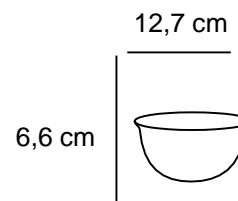

New
**SET 4 COPPETTE DESSERT
WD684**

IT: Set 4 coppette in vetro con decoro a rilievo.

Adatte per le occasioni speciali ma anche per l'uso quotidiano, perfette per servire deliziosi gelati e sfiziosi dessert.
Capacità: 400 ml

Dimensione: Ø 12,7 cm H 6,6 cm
Disponibile in 3 varianti di colore: trasparente, blu, ambra.

EN: Set of 4 glass cups with relief decoration.

Suitable for special occasions but also for everyday use, perfect for serving delicious ice creams and tasty desserts.
Capacity: 400 ml

Size: Ø 12.7 cm H 6.6 cm
Available in 3 colours: transparent, blue, amber.

FR: Set de 4 tasses en verre avec décoration en relief.

Convient pour les grandes occasions mais aussi pour un usage quotidien, parfait pour servir de délicieuses glaces et de savoureux desserts.

Contenance : 400 ml
Taille : Ø 12,7 cm H 6,6 cm
Disponible en 3 couleurs : transparent, bleu, ambre.

**Prezzo/Price/Prix
€ 21,90**

**ARRIVO PREVISTO/EXPECTED
ARRIVAL/ARRIVÉE PRÉVUE:**
15/08/23

TRASPARENTE/TRANSPARENT

COLORI/COLOURED