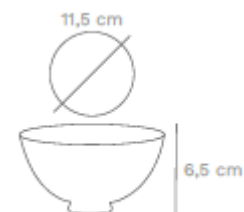

Dimensions: W 28 l 17 H 0.95 cm.

Available in two decorations: flamingo and hen.

FR: Plateau vide-poches avec fond coloré et impression d'un collage. Parfait à la fois comme plateau et comme objet de décoration, ses couleurs vives et ses jolies décorations apporteront de la couleur et de la gaieté à votre cuisine et à votre maison. Le matériau en polypropylène le rend durable et facile à nettoyer.

Dimensions : L 28 l 17 H 0,95 cm.

Disponibile en deux décorations: flamant rose et poule.

WD694FEN

WD694GAL

**Prezzo/Price/Prix
€ 14,90**

**ARRIVO PREVISTO/EXPECTED
ARRIVAL/ARRIVÉE PRÉVUE:
15/09/23**

Lavare con un panno umido/Clean with a damp cloth/Nettoyer avec un chiffon humide