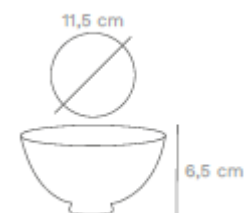

New

**SET 2 COPPETTE
WD700**

IT: Set 2 coppette decorate a rilievo, 2 bacchette e 2 poggia bacchette. Questo set in perfetto stile asiatico, ti consente di dare originalità e colore ai tuoi piatti oriental. Capacità: 300 ml
Dimensioni: Ø 11,5 H 6,5 cm

EN: Set of 2 cups decorated in relief, 2 chopsticks and 2 chopstick rests. This Asian-style set allows you to add originality and colour to your oriental dishes.
Capacity: 300 ml
Dimensions: Ø 11,5 H 6,5 cm

FR: Set de 2 bols décorés en relief, 2 baguettes et 2 porte-baguettes. Ce set au style asiatique vous permet d'ajouter de l'originalité et de la couleur à vos plats orientaux.
Contenance : 300 ml
Dimensions : Ø 11,5 H 6,5 cm

**Prezzo/Price/Prix
€ 22,90**

**ARRIVO PREVISTO/EXPECTED
ARRIVAL/ARRIVÉE PRÉVUE:
15/10/2023**