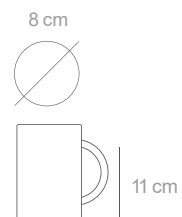

**Prezzo/Price/Prix
€ 39,00**

**ARRIVO PREVISTO/EXPECTED
ARRIVAL/ARRIVÉE PRÉVUE:
15/09/23**

WD697PAN

WD697GHI

New

TAZZA CON DECORO NATALIZIO WD697

IT: Tazza in vetro borosilicato con soggetto natalizio in vetro colorato all'interno e manico decorato candy cane. Ogni soggetto è realizzato artigianalmente in vetro soffiato rendendo ogni singola tazza un pezzo unico. Capacità: 420 ml. Dimensione: Ø 8 cm H 11 cm