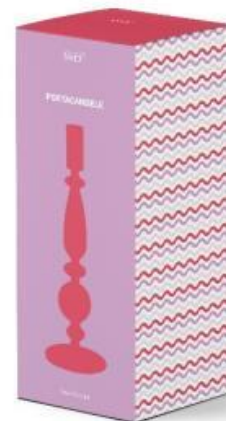

New

PORTACANDELE EXTRA LARGE WD689

IT: Portacandele in vetro borosilicato. Si adatta perfettamente ad ambienti classici e moderni; ideale per decorare in maniera originale la tua tavola e la tua casa. Può essere utilizzato anche come portafiori o centrotavola. Candela non inclusa. Confezionata in scatola regalo FSC. Dimensione: Ø 8,5 H 25 cm. Disponibile in 4 varianti di colore: rosso, lilla, trasparente, pesca.

EN: Borosilicate glass candle holder. It fits perfectly in classic and modern environments; ideal for decorating your table and home in an original way. It can also be used as a flower holder or centerpiece. Candle not included. Packaged in FSC gift box. Size: Ø 8,5 H 25 cm. Available in 4 colour variants: red, lilac, transparent, peach.

FR: Bougeoir en verre borosilicate. Il s'intègre parfaitement dans les environnements classiques et modernes; idéal pour décorer votre table et votre maison de manière originale. Il peut également être utilisé comme porte-fleurs ou centre de table. Bougie non incluse. Emballé dans une boîte cadeau FSC. Taille: Ø 8,5 H 20 cm. Disponible en 4 variantes de couleurs: rouge, lilas, transparent, pêche.

Prezzo/Price/Prix
€ 16,90

**ARRIVO PREVISTO/EXPECTED
ARRIVAL/ARRIVÉE PRÉVUE:**
15/09/23

Pulire con un panno asciutto/Clean with dry cloth/Nettoyer avec un chiffon sec

WD689R

WD689LI

WD689TR

25 CM

8,5 cm