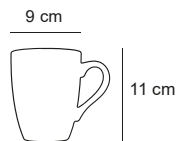

New

MUG IN CERAMICA WD703

IT: Tazza in ceramica con decorazione. Perfetta per dare un tocco di originalità al tuo momento del tè., scegli le combinazioni che più preferisci per donare colore alla tua tavola.
Capacità: 360 ml
Dimensioni: Ø 9 X H 11 cm

EN: Ceramic mug with decoration. Perfect to give a touch of originality to your tea time. Choose your favourite combinations to add colour to your table.

Capacity: 360 ml
Dimensions: Ø 9 X H 11 cm

FR: Tasse en céramique avec décoration.

Parfait pour donner une touche d'originalité à votre heure du thé. Choisissez vos combinaisons préférées pour ajouter de la couleur à votre table.
Contenance : 360 ml
Dimensions : Ø 9 X H 11 cm

**Prezzo/Price/Prix
€ 11,90**

**ARRIVO PREVISTO/EXPECTED
ARRIVAL/ARRIVÉE PRÉVUE:
15/10/2023**