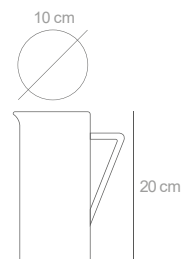

New

**CARAFFA CON DECORO
NATALIZIO
WD564PUP**

IT: Caraffa in vetro borosilicato con soggetto natalizio in vetro colorato all'interno.

Ogni soggetto è realizzato artigianalmente in vetro soffiato rendendo ogni singola caraffa un pezzo unico. Capacità: 1,2 l. Dimensione: Ø 10 cm H 20 cm. Decoro: pupazzo di neve

EN: Pitcher in borosilicate glass with Christmas figure in coloured glass on the inside and candy cane decorated handle. Each figure is handcrafted in blown glass, making each pitcher a unique piece. Capacity: 1.2 l. Size: Ø 10 cm H 20 cm. Decoration: snowman.

FR: Carafe en verre borosilicate avec un sujet de Noël en verre coloré à l'intérieur et une anse décorée d'un candy cane. Chaque sujet est fabriqué à la main en verre soufflé, ce qui fait de chaque carafe une pièce unique. Contenance: 1,2 l. Taille: Ø 10 cm H 20 cm. Décoration: bonhomme de neige.

**Prezzo/Price/Prix
€ 39,00**

**ARRIVO PREVISTO/EXPECTED
ARRIVAL/ARRIVÉE PRÉVUE:
15/09/23**