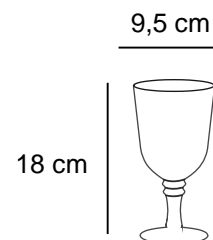

New

**CALICI ACRILICO
WD408**

IT: Set 2 calici colorati in acrilico con decorazione verticale a rilievo effetto vetro.

Capacità: 460 ml

Dimensioni: Ø 9,5 H 18 cm

Disponibile in 3 varianti di colore: marrone, blu, avio.

EN: Set of 2 colored acrylic goblets with vertical glass-effect relief decoration.

Capacity: 460ml

Dimensions: Ø 9.5 H 18 cm

Available in 3 color variants: brown, blue, air force blue.

FR: Ensemble de 2 gobelets en acrylique coloré à décor vertical en relief effet verre.

Contenance: 460 ml

Dimensions: Ø 9,5 H 18 cm

Disponibile en 3 variantes de couleur: marron, bleu, bleu armée de l'air.

Prezzo/Price/Prix

€ 22,90

**ARRIVO PREVISTO/EXPECTED
ARRIVAL/ARRIVÉE PRÉVUE:**
15/06/23