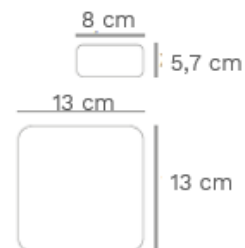

KIT 2 PIATTINI E 2 CIOTOLINE WD701

IT: Kit 2 piattini e 2 ciotoline decorate a rilievo. Questo kit in perfetto stile asiatico ti consente di portare originalità e colore ai tuoi piatti orientali.

Dimensioni: 13 x 13 cm, 8 x 5,7 cm

EN: Kit 2 small plates and 2 small bowls decorated in relief. This Asian-style kit allows you to bring originality and colour to your oriental dishes.

Dimensions: 13 x 13 cm, 8 x 5.7 cm

FR: Kit 2 assiettes et 2 petits bols décorés en relief. Ce kit au style asiatique vous permet d'apporter de l'originalité et de la couleur à vos plats orientaux.

Dimensions : 13 x 13 cm, 8 x 5,7 cm

Prezzo/Price/Prix
€ 27,90

**ARRIVO PREVISTO/EXPECTED
ARRIVAL/ARRIVÉE PRÉVUE:**
15/10/2023