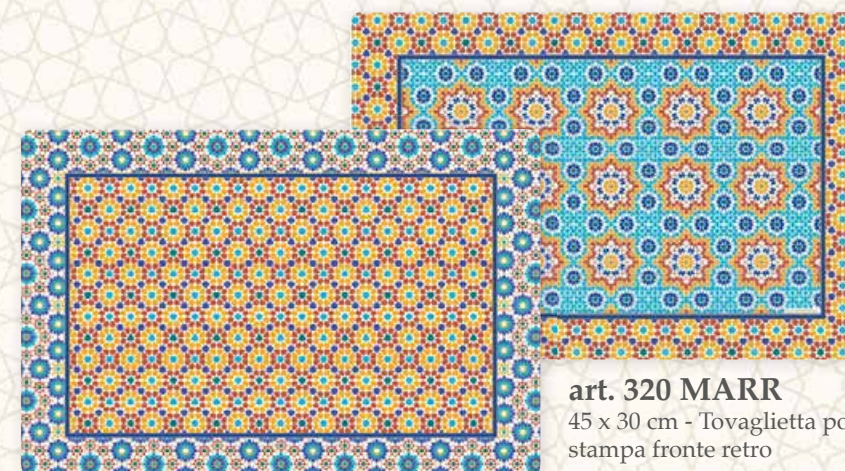

art. 320 MARR
45 x 30 cm - Tovaglietta polipropilene
stampa fronte retro
4,50 € U.I. 12 pz.

art. 414 MARR
33 x 33 cm
Conf. 20 tovaglioli carta 3 veli
4,50 € U.I. 12 pz.