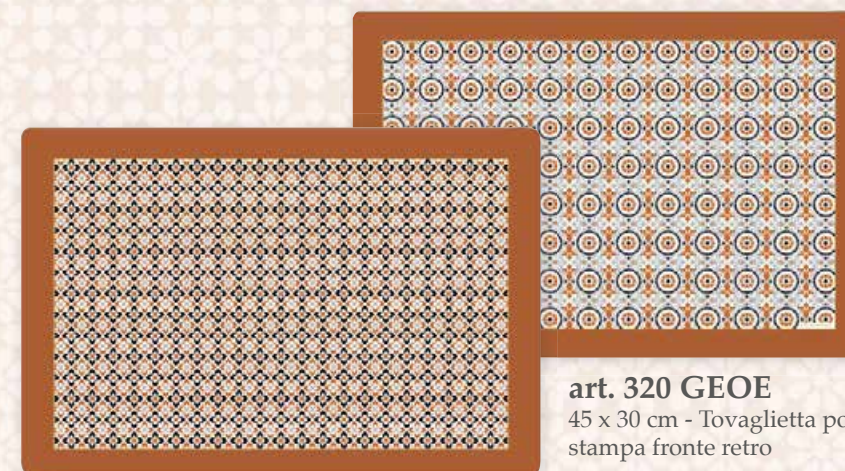

27,00 € U.I. 3 pz.

8 001544 167022

art. 302 GEOE 40 x 19 cm
Vassoio sandwich con manici

17,00 € U.I. 3 pz.

8 001544 167060

art. 320 GEOE
45 x 30 cm - Tovaglietta polipropilene
stampa fronte retro

4,50 € U.I. 12 pz.