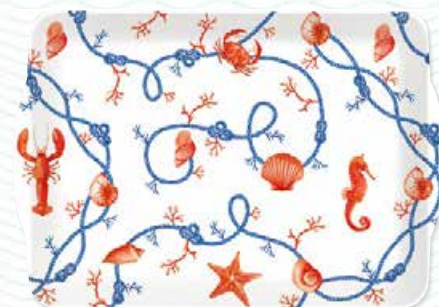

art. A28100 COTE 52 x 35 cm
Vassoio rettangolare
28,00 € U.I. 3 pz.

art. 320 COTE 45 x 30 cm
Tovaglietta polipropilene stampa fronte retro
U.I. 12 pz. **4,50 €**

art. 531 COTE 33 x 22 cm
Vassoio con manici
13,00 € U.I. 4 pz.