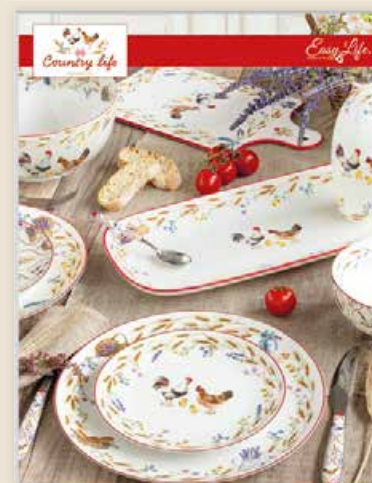

PANNELLO PER VETRINA

art. PANNELLOCLIF
50 x 65 cm
Pannello

50 cm

65 cm

0,5 cm