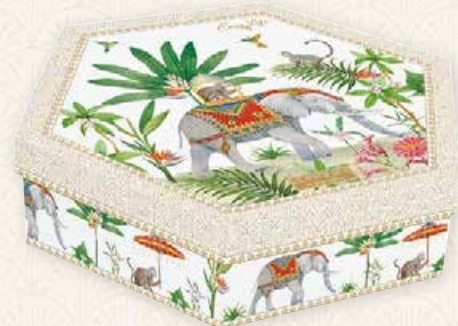

VISTA DALL'ALTO, SCATOLA APERTA

MARAJAH

art. 414 MARA 33 x 33 cm
Conf. 20 tovaglioli carta 3 veli
4,50 € U.I. 12 pz.

VISTA DALL'ALTO, SCATOLA APERTA

art. 1467 MARA
(Teiera 600 ml) - (Bicchierino 160 ml)
Teiera con infusiera in metallo e
2 bicchierini in porcellana in scatola regalo
40,00 € U.I. 3 pz.