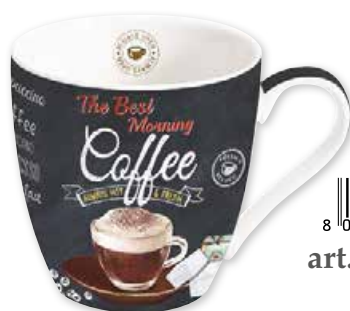

art. 1010 350 ml
TAZZA IN PORCELLANA 14,00 € U.I. 6 pz.

art. 1010 ICTB