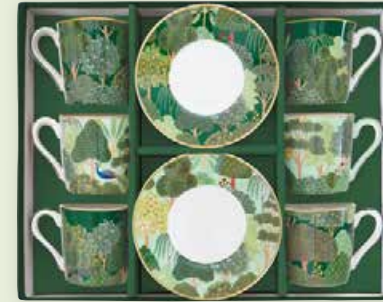

VISTA DALL'ALTO, SCATOLA APERTA

art. 126 WOOD 100 ml
Set 6 tazzine caffè con piattino
in porcellana in scatola regalo
40,00 € U.I. 2 pz.