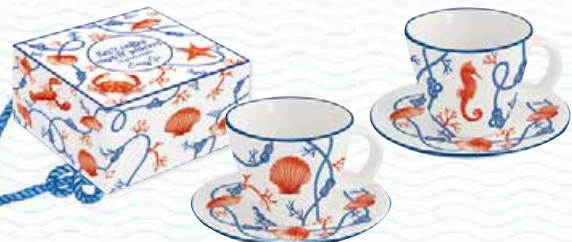

art. 2686 COTE 26 x 12 cm
Poggia mestolo in porcellana
in colour box

16,00 € U.I. 6 pz.

art. 4005 RABL 380 ml
Set 2 calici vino in vetro
26,00 € U.I. 3 pz.

art. 2684 COTE 120 ml
Set 2 tazzine caffè con piattino in porcellana in colour box
25,00 € U.I. 6 pz.