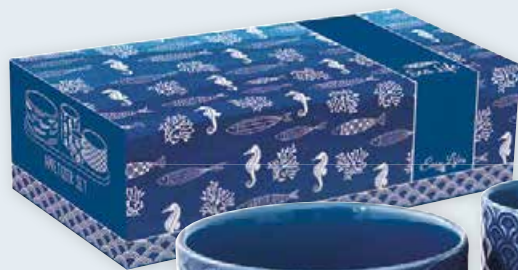

art. 2964 SELI 28 x 10 cm
Set aperitivo con 3 ciotoline in porcellana
e vassoio in acacia in colour box
30,00 € U.I. 3 pz.

art. 2965 SELI 28,5 x 12,5 cm
Set aperitivo con 4 ciotoline in porcellana
e vassoio in acacia in colour box
40,00 € U.I. 3 pz.