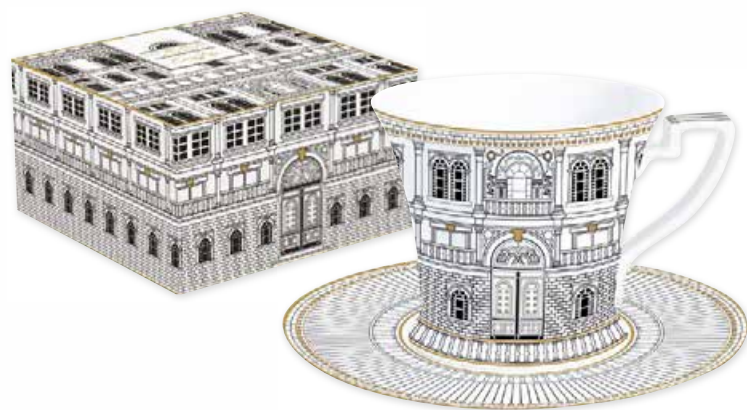

art. 1186 PLZO 200 ml
Tazza con piattino in porcellana
in colour box
25,00 € U.I. 6 pz.