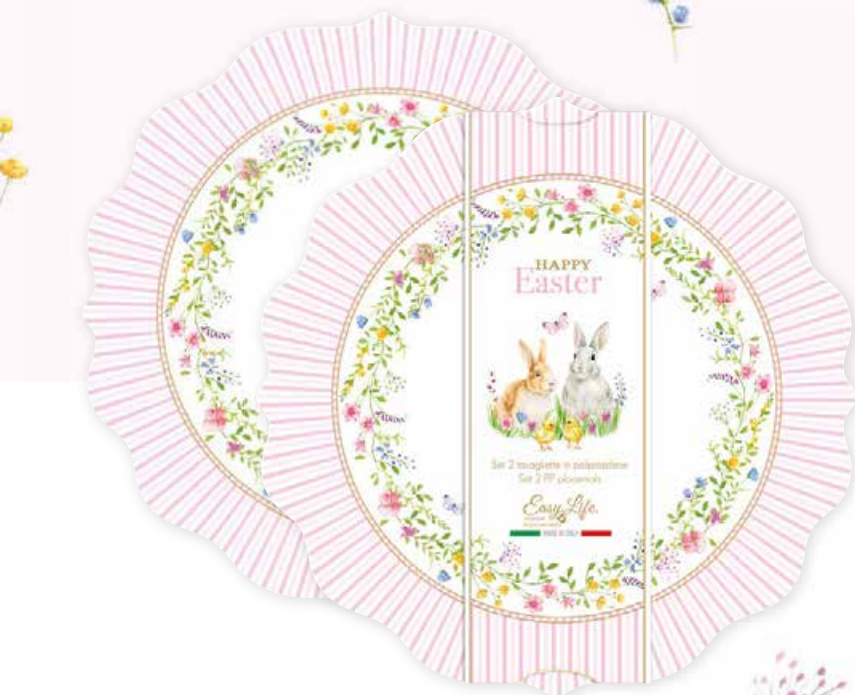

art. 1109 EAST 35 x 15 cm
Piatto da portata in porcellana in colour box
34,00 € U.I. 3 pz.