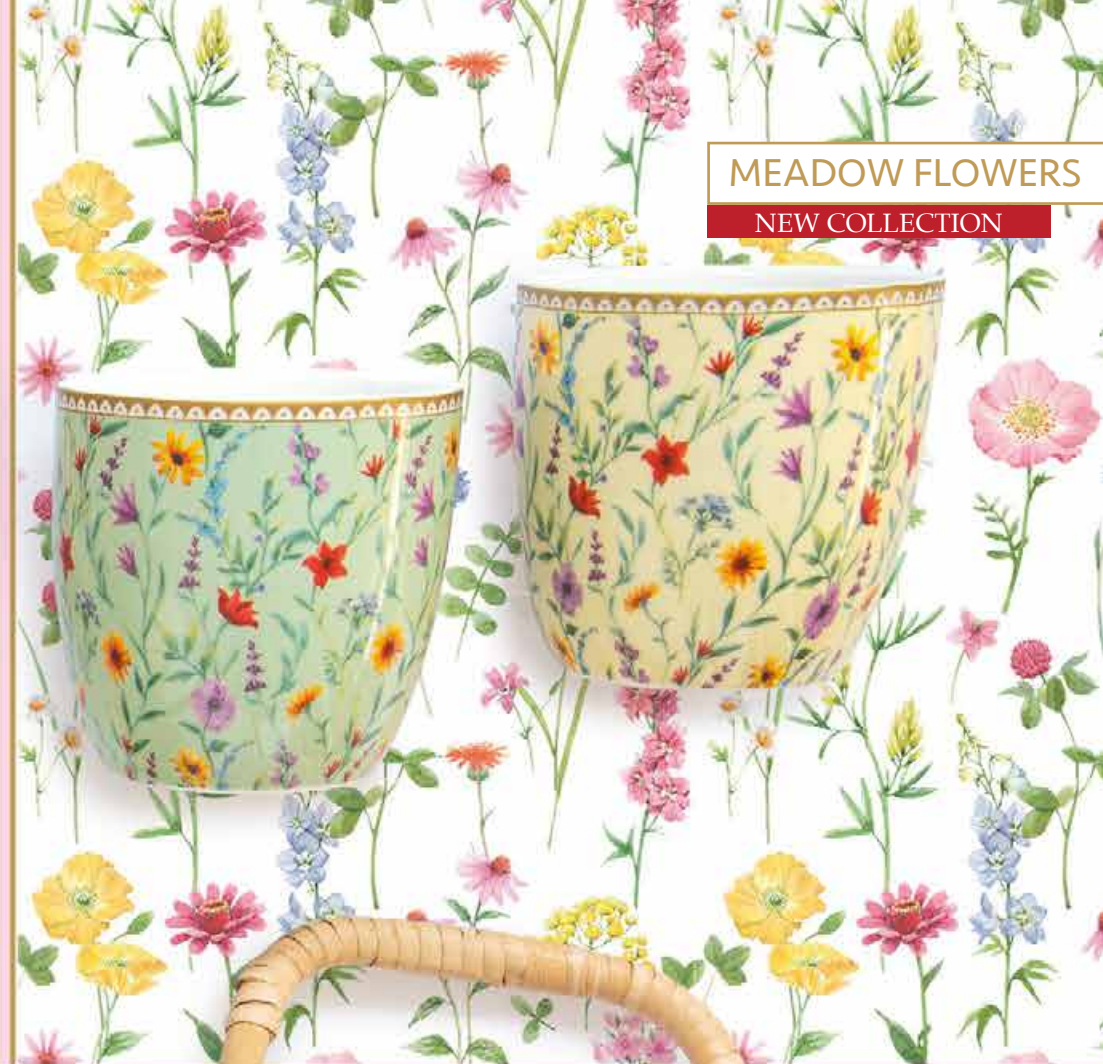

8 001544 167244

art. 414 GEOE
33 x 33 cm

Conf. 20 tovaglioli carta 3 veli
4,50 € U.I. 12 pz.

8 001544 166162

VISTA DALL'ALTO, SCATOLA APERTA

art. 126 MFLO 100 ml
Set 6 tazzine caffè con piattino
in porcellana in scatola regalo
40,00 € U.I. 2 pz.