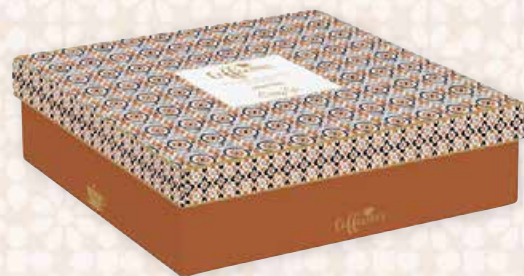

art. 126 GEOE 100 ml
Set 6 tazzine caffè con piattino
in porcellana in scatola regalo
40,00 € U.I. 2 pz.

8 001544 164960

art. 178 GEOE 300 ml
Set 2 tazze in porcellana di alta
qualità in scatola regalo
24,00 € U.I. 6 pz.

8 001544 164984

art. 1476 GEOE 110 ml
Set 4 bicchierini caffè in porcellana
con piattino in bambù in scatola regalo

U.I. 6 pz. **29,00 €**

8 001544 165042

art. 179 GEOE 300 ml
Set 4 tazze in porcellana di alta
qualità in scatola regalo
39,00 € U.I. 4 pz.

8 001544 164991

art. 1467 GEOE
(Teiera 600 ml) - (Bicchierino 160 ml)
Teiera con infusiera in metallo e 2 bicchierini
in porcellana in scatola regalo

U.I. 3 pz. **40,00 €**

8 001544 165028