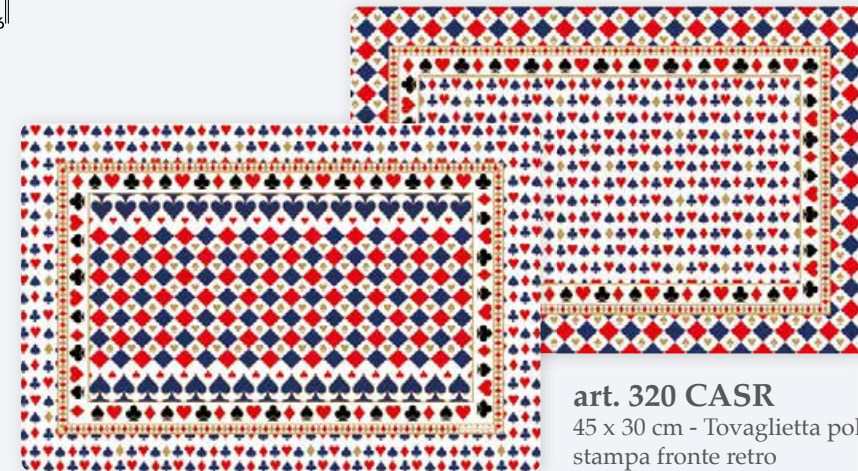

art. 320 CASR
45 x 30 cm - Tovaglietta polipropilene stampa fronte retro
4,50 € U.I. 12 pz.

8 001544 145501