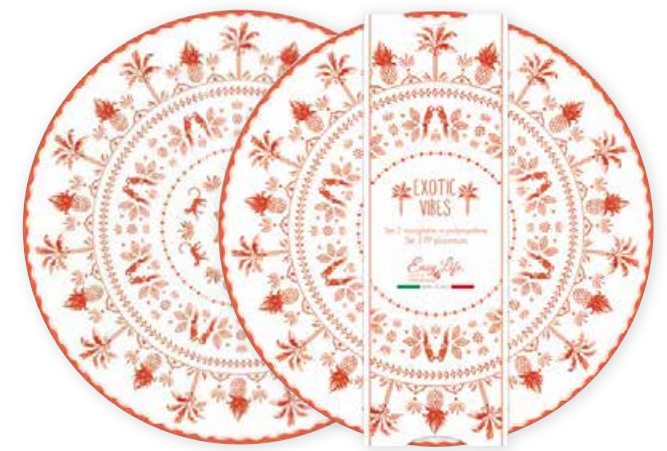

art. 2073 EXVT 29 x 13 cm
Set aperitivo con 4 ciotoline in porcellana e
vassoio in acacia in colour box
U.I. 3 pz. **39,00 €**