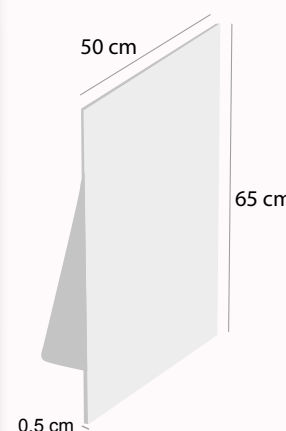

PANNELLO PER VETRINA

art. PANNELLOCOFM 50 x 65 cm
Pannello