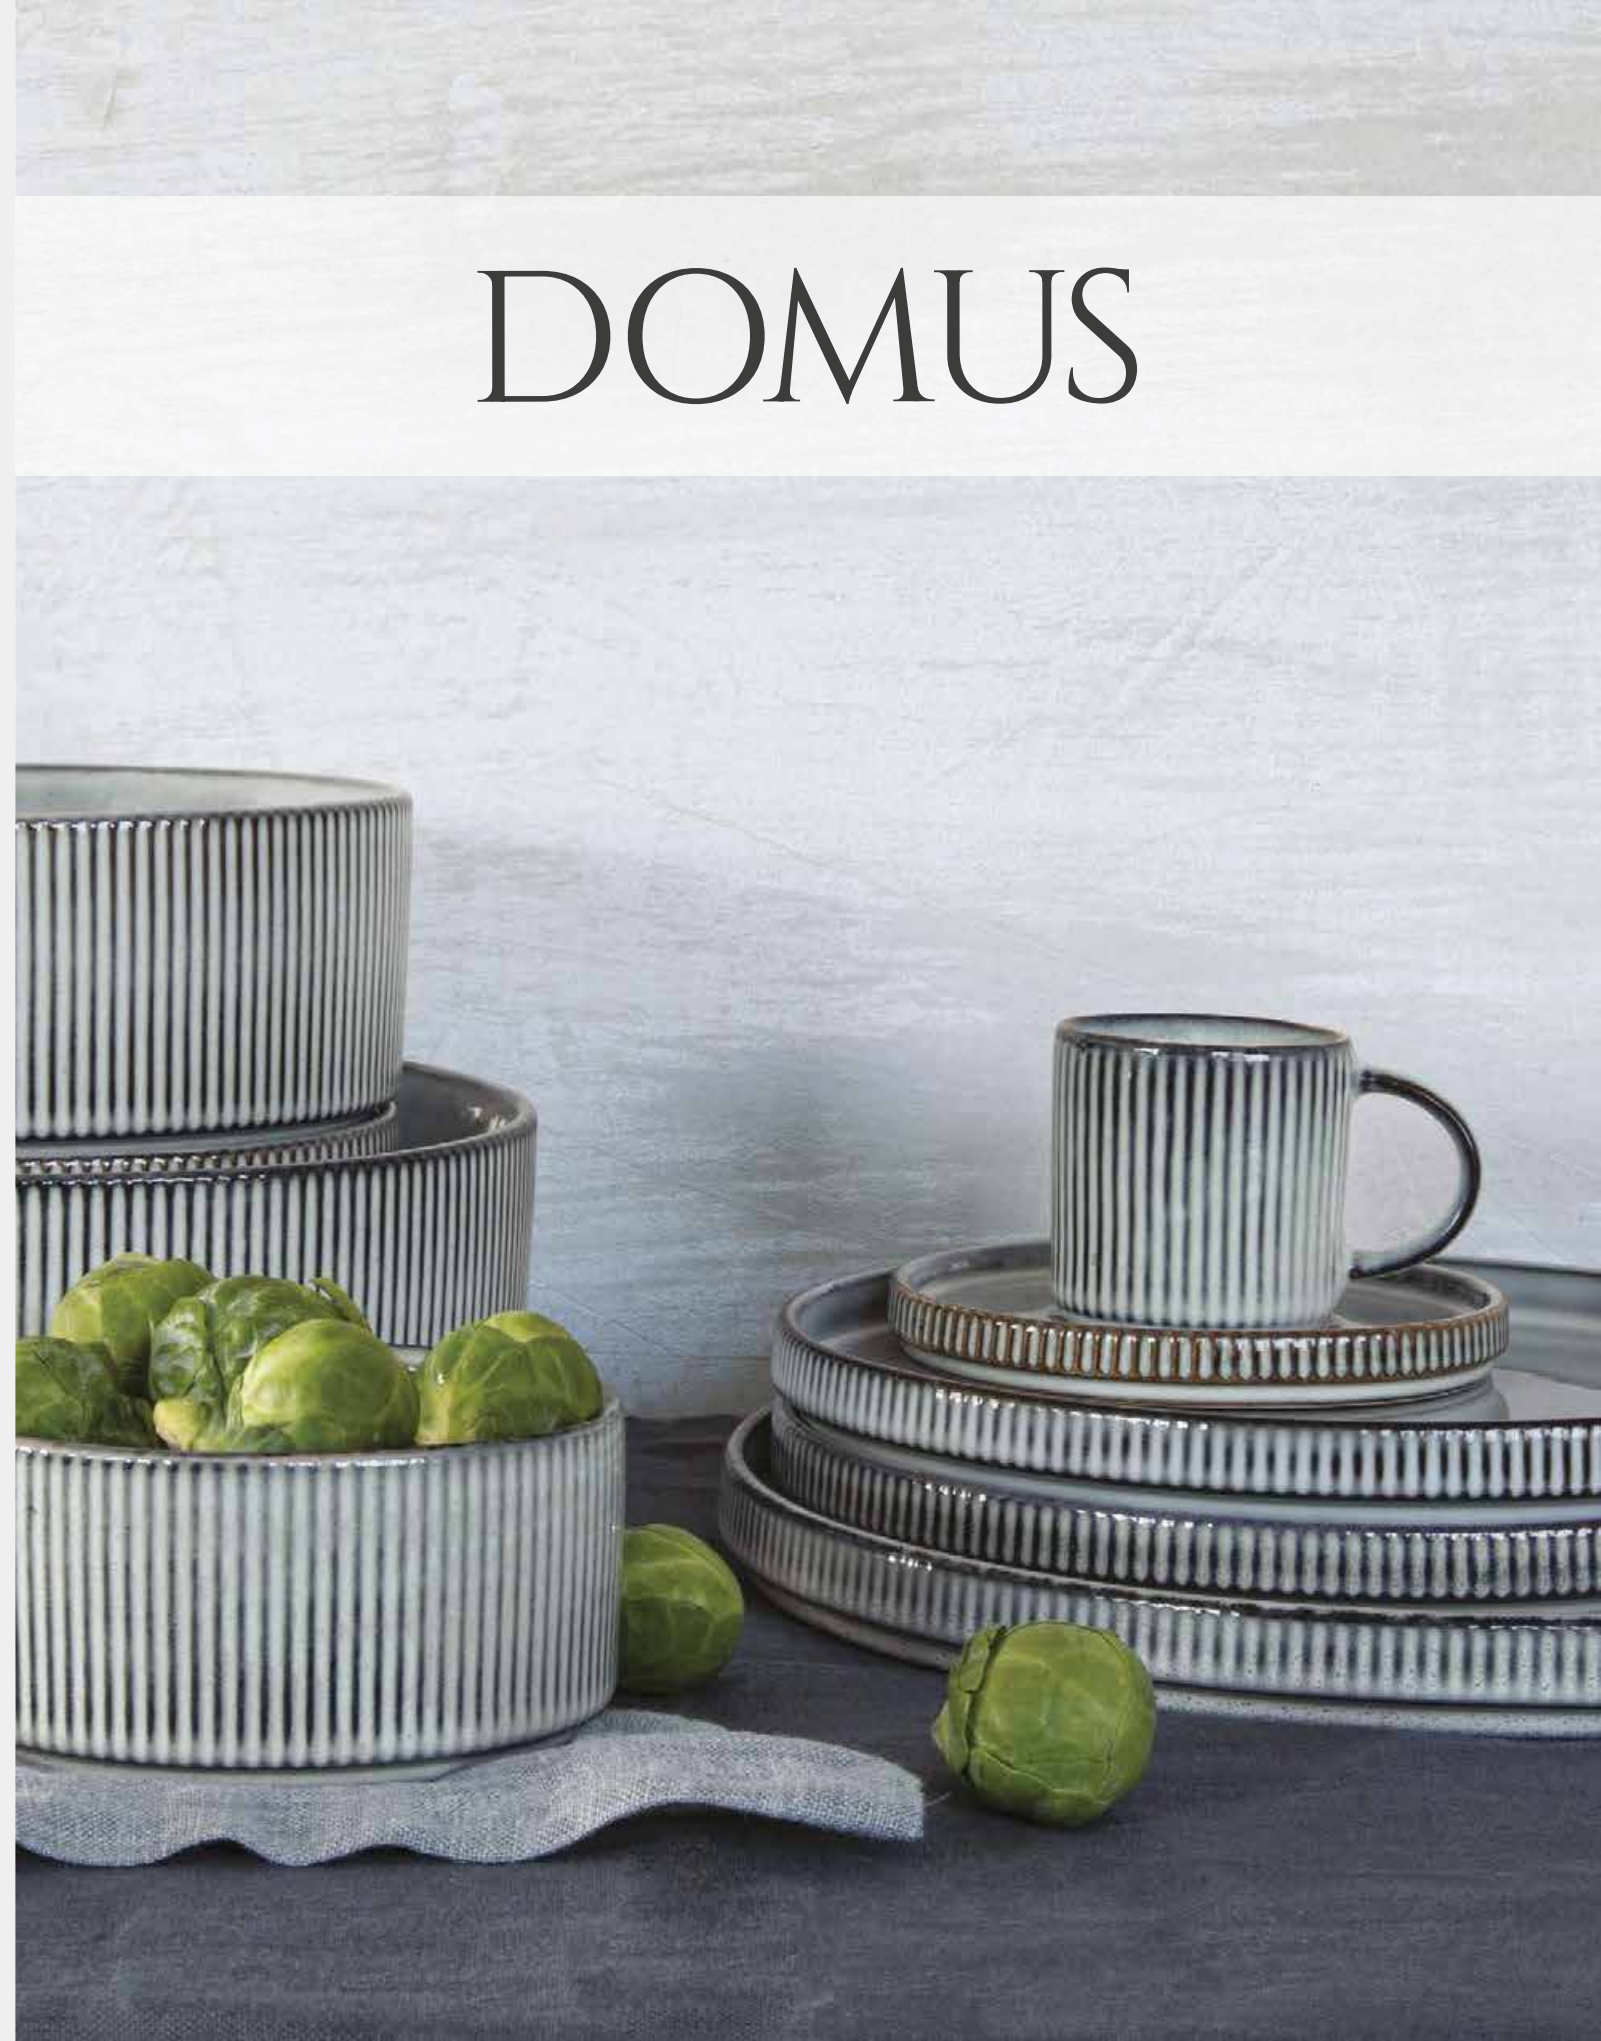

8 001544 150635

art. 2677 DOLG
 Ø 20,5 cm
 Ciotola in stoneware
27,00 € U.I. 2 pz.

8 001544 150659

DOMUS

Lifestyle

LIFESTYLE

art. 2907 LIFW 850 ml
Teiera in porcellana
35,00 € U.I. 1 pz.

8 001544 148823