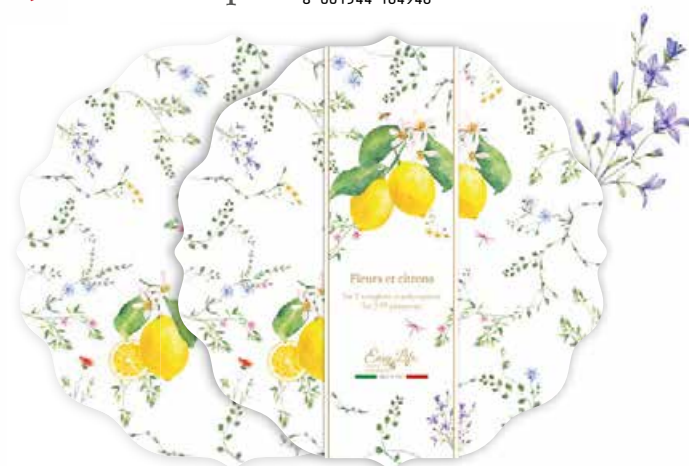

26,00 € U.I. 3 pz.

art. 573 FCIT 34,5 x 34,5 cm
Set 2 tovagliette in polipropilene

20,00 € U.I. 6 pz.