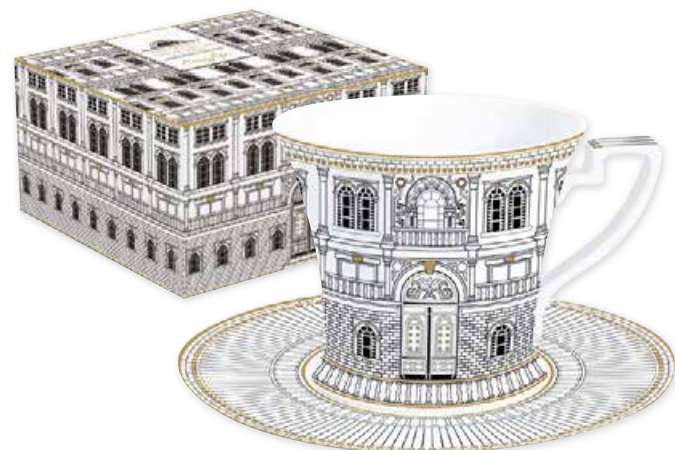

art. 1185 PLZO 350 ml
Tazza colazione con piatto in porcellana in colour box
30,00 € U.I. 6 pz.