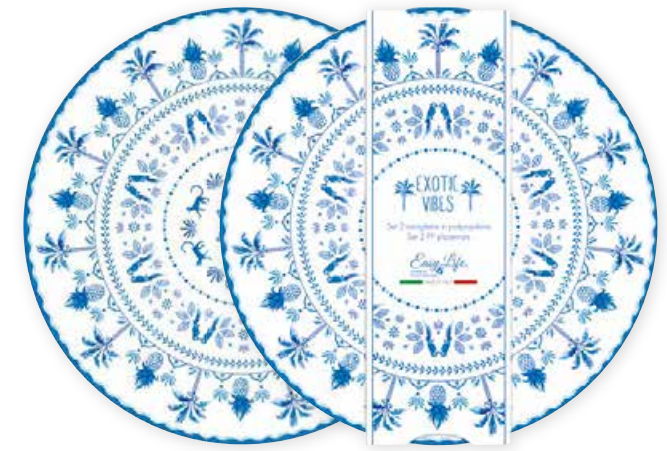

art. 575 EXVB Ø34,5 cm
Set 2 tovagliette in polipropilene
20,00 € U.I. 6 pz.